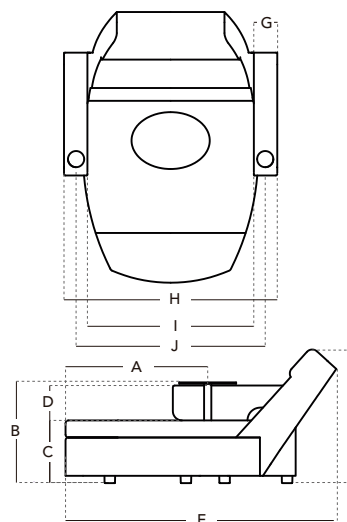

LISBON

FRONT ROW *seating*

ITEM	DIMENSIONES	
	mm	PULGADAS
A	990	39
B	711	28
C	444	17.5
D	685	27
E	1905	75
F	939	37
G	165	6.5
H	1498	59
I	1168	46
J	1343	53

ESPECIFICACIONES TÉCNICAS

- Sofá para primera fila para uso semi-acostado.
- Respaldo fijo, con moldeados en espuma laminada más "SOFT PU" para una mejor combinación de resiliencia y comfort.
- Estructura interna en triplex, reforzado con platinas internas para fortalecer el ensamble al espaldar.
- Brazos abatibles, con portavasos integrado
- Cojines de espaldar y asiento independientes
- Soportes plásticos para elevar la silla y permitir limpieza.